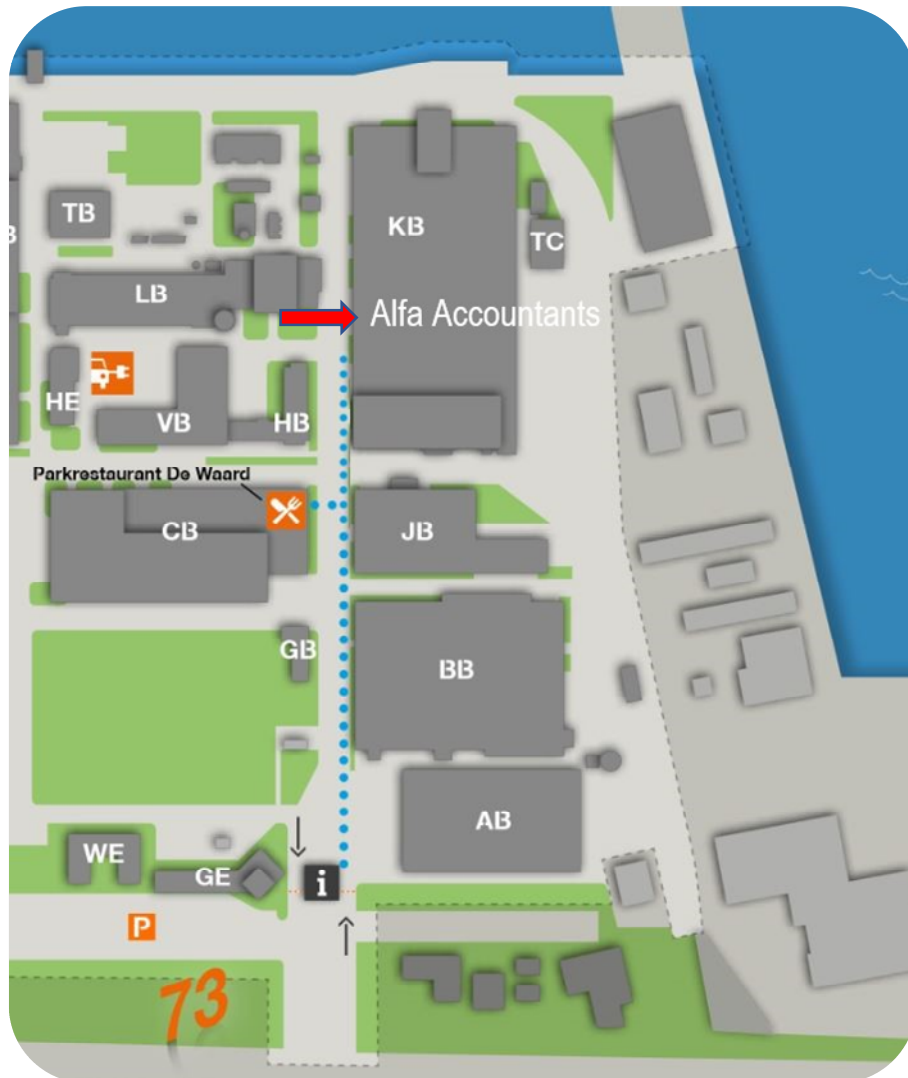

Routebeschrijving

Alfa Accountants en Adviseurs Arnhem
Westervoortsedijk 73
6827 AV Arnhem

Alfa Accountants en Adviseurs is gevestigd op Industriepark Kleefse Waard. Dit bedrijventerrein maakt deel uit van het aaneengesloten bedrijventerreinencomplex Arnhem-Noord. Het gebied ligt tussen de Pleijweg, de Rijn en de Westervoortsedijk.

U rijdt het terrein (Westervoortsedijk 73 6827 AV Arnhem) op en u parkeert uw auto (zie ).

Vervolgens loopt u naar het gebouw van Receptie & Security (zie ) waar u zich meldt om toegang te krijgen tot het bedrijventerrein.

Alfa Accountants is gevestigd in gebouw KB, het laatste gebouw aan de rechterkant (5 minuten lopen). U vindt ons op de 1^e etage (bij oranje bord met naamsaanduiding, door de deur, trap op, 1^e kantoorruimte rechts in de gang).