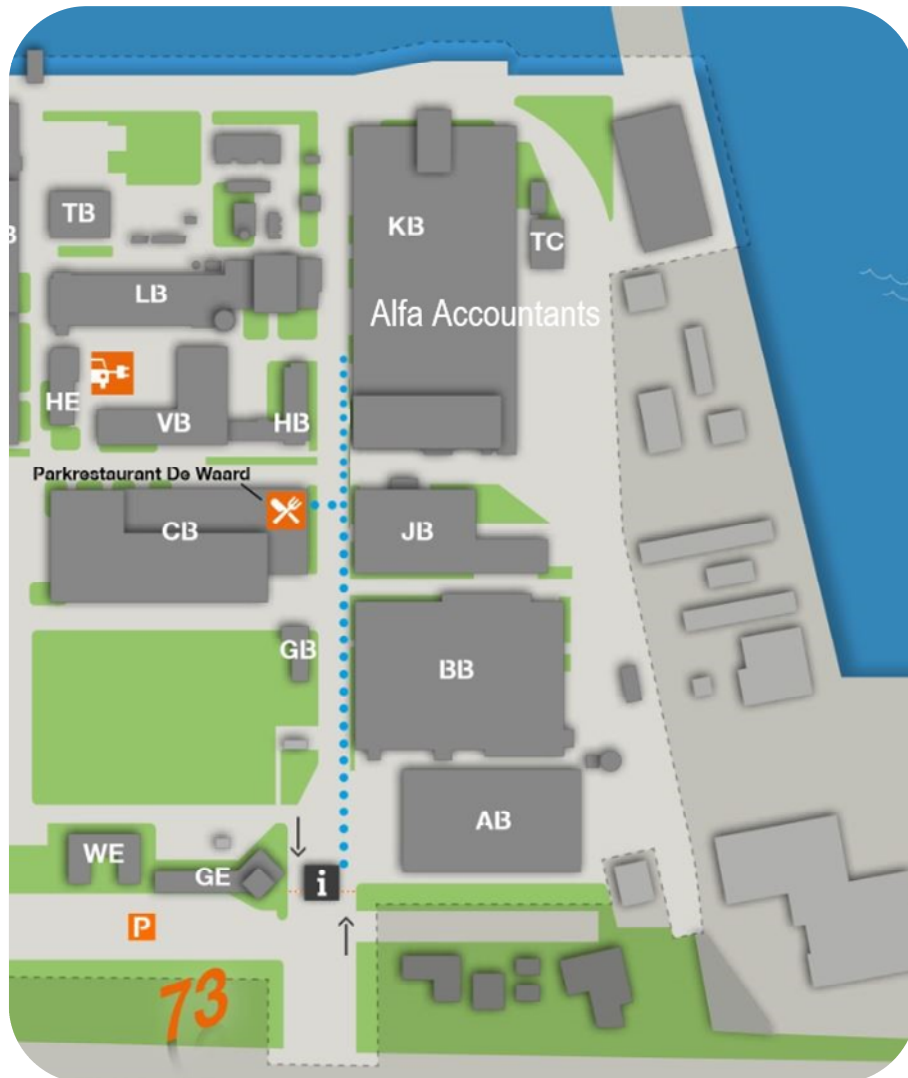

Routebeschrijving

Alfa Accountants en Adviseurs Arnhem
Westervoortsedijk 73
6827 AV Arnhem

Alfa Accountants en Adviseurs is gevestigd op Industriepark Kleefse Waard. Dit bedrijventerrein maakt deel uit van het aaneengesloten bedrijventerreinencomplex Arnhem-Noord. Het gebied ligt tussen de Pleijweg, de Rijn en de Westervoortsedijk.

U rijdt het terrein (Westervoortsedijk 73 6827 AV Arnhem) op en u parkeert uw auto (zie )

Vervolgens loopt u naar het gebouw van Receptie & Security (zie ) waar u zich meldt om toegang te krijgen tot het bedrijventerrein.

Alfa Accountants is gevestigd in gebouw KB, het laatste gebouw aan de rechterkant (5 minuten lopen). U vindt ons op de 1^e etage (bij oranje bord met naamsaanduiding, door de deur, trap op, 1^e kantoorruimte rechts in de gang).